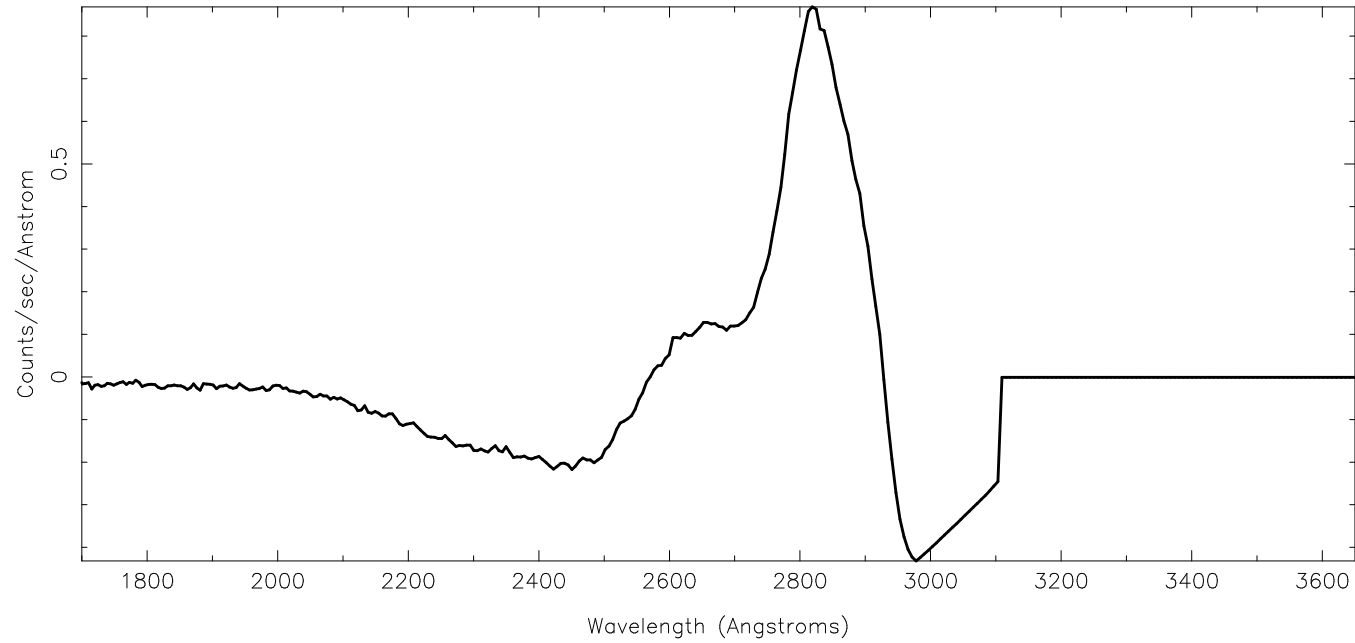

XMM - OM - IMAGING - Filename: product/P0093553101OMS403SPECTR1000.FIT
- Obs ID: 0093553101 - Exp ID: 0093553101403 - Filter: GRISM1 (UV)
Spec.No: 1 - ID: 001 - RA: 353.416458 - DEC: 48.8183056 - XY= [126, 32] - Object: DEFAULT (NO TARGET)
Start: 2001-06-11T05:31:16.000 - Stop: 2001-06-11T05:46:15.000 - Exp.time: 900 secs

OM GRISM SPECTRA, BACKGROUND SUBTRACTED - Mean value=0 - Aver.Err.= 6.5099×10^{-4}

BACKGROUND RATES - Mean value=0.02150748 - Aver.Err.= 1.28461×10^{-3}

XMM - OM - IMAGING - Filename: product/P0093553101OMS403SPECTR1000.FIT
- Obs ID: 0093553101 - Exp ID: 0093553101403 - Filter: GRISM1 (UV)
Spec.No: 1 - ID: 001 - RA: 353.416458 - DEC: 48.8183056 - XY= [126, 32] - Object: DEFAULT (NO TARGET)
Start: 2001-06-11T05:31:16.000 - Stop: 2001-06-11T05:46:15.000 - Exp.time: 900 secs

FLUX, BACKGROUND SUBTRACTED - Mean value= $-5.97443576E-14$ - Aver.Err.= $7.30634442E-15$
Time dependent sensitivity correction=1.008