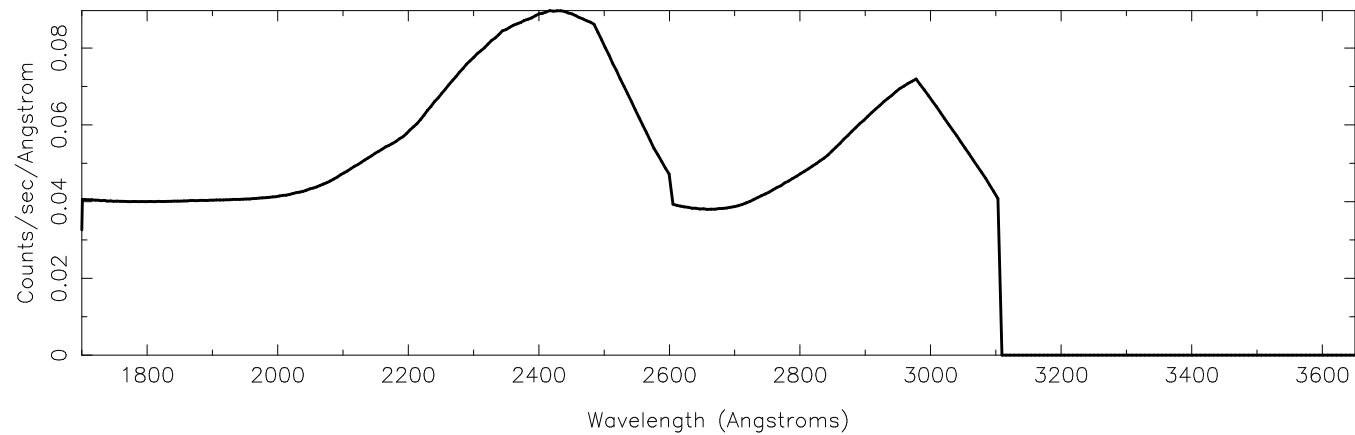

XMM - OM - IMAGING - Filename: product/P0093553101OMS403SPECTR1000.FIT
- Obs ID: 0093553101 - Exp ID: 0093553101403 - Filter: GRISM1 (UV)
Spec.No: 1 - ID: 001 - RA: 353.416458 - DEC: 48.8183056 - XY= [126, 32] - Object: DEFAULT (NO TARGET)
Start: 2001-06-11T05:31:16.000 - Stop: 2001-06-11T05:46:15.000 - Exp.time: 900 secs

OM GRISM SPECTRA, BACKGROUND SUBTRACTED - Mean value=0 - Aver.Err.= 6.5099×10^{-4}

BACKGROUND RATES - Mean value=0.02150748 - Aver.Err.= 1.28461×10^{-3}

XMM - OM - IMAGING - Filename: product/P0093553101OMS403SPECTR1000.FIT
- Obs ID: 0093553101 - Exp ID: 0093553101403 - Filter: GRISM1 (UV)
Spec.No: 1 - ID: 001 - RA: 353.416458 - DEC: 48.8183056 - XY= [126, 32] - Object: DEFAULT (NO TARGET)
Start: 2001-06-11T05:31:16.000 - Stop: 2001-06-11T05:46:15.000 - Exp.time: 900 secs

FLUX, BACKGROUND SUBTRACTED - Mean value= $-5.97443576E-14$ - Aver.Err.= $7.30634442E-15$
Time dependent sensitivity correction=1.008