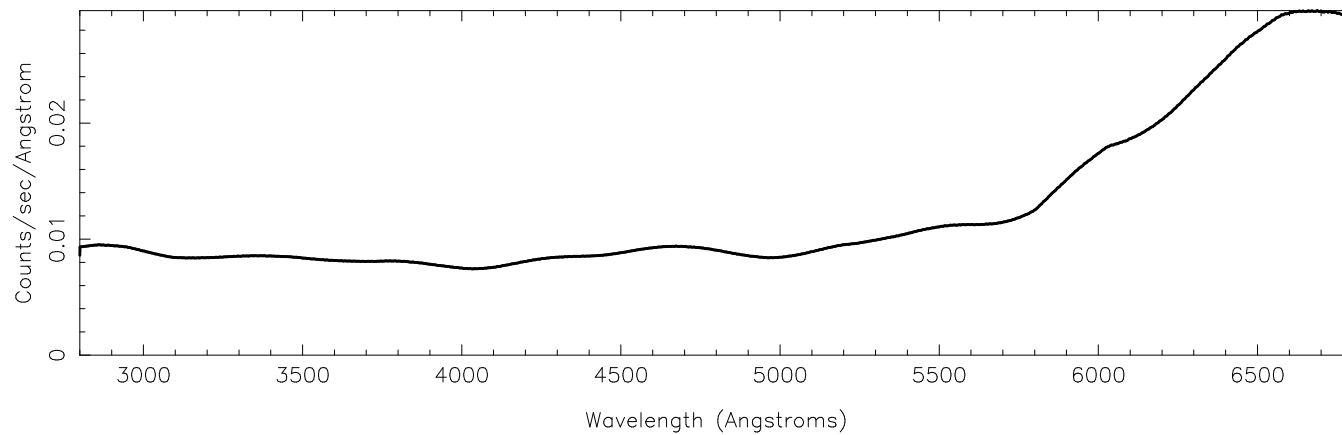

XMM - OM - IMAGING - Filename: product/P0151160201OMS014SPECTR0000.FIT
- Obs ID: 0151160201 - Exp ID: 0151160201014 - Filter: GRISM2 (Visual)
Spec.No: 1 - ID: 001 - RA: 276.562083 - DEC: -14.8475 - XY= [219, 115] - Object: TARGET
Start: 2003-03-08T10:14:32.000 - Stop: 2003-03-08T10:28:52.000 - Exp.time: 860 secs

OM GRISM SPECTRA, BACKGROUND SUBTRACTED - Mean value=0.09319586 - Aver.Err.= 3.35708×10^{-3}

BACKGROUND RATES - Mean value= 8.61917×10^{-3} - Aver.Err.= 1.08029×10^{-3}

XMM - OM - IMAGING - Filename: product/P0151160201OMS014SPECTR0000.FIT
- Obs ID: 0151160201 - Exp ID: 0151160201014 - Filter: GRISM2 (Visual)
Spec.No: 1 - ID: 001 - RA: 276.562083 - DEC: -14.8475 - XY= [219, 115] - Object: TARGET
Start: 2003-03-08T10:14:32.000 - Stop: 2003-03-08T10:28:52.000 - Exp.time: 860 secs

FLUX, BACKGROUND SUBTRACTED - Mean value= 3.55904542E-14 - Aver.Err.= 2.21104335E-15