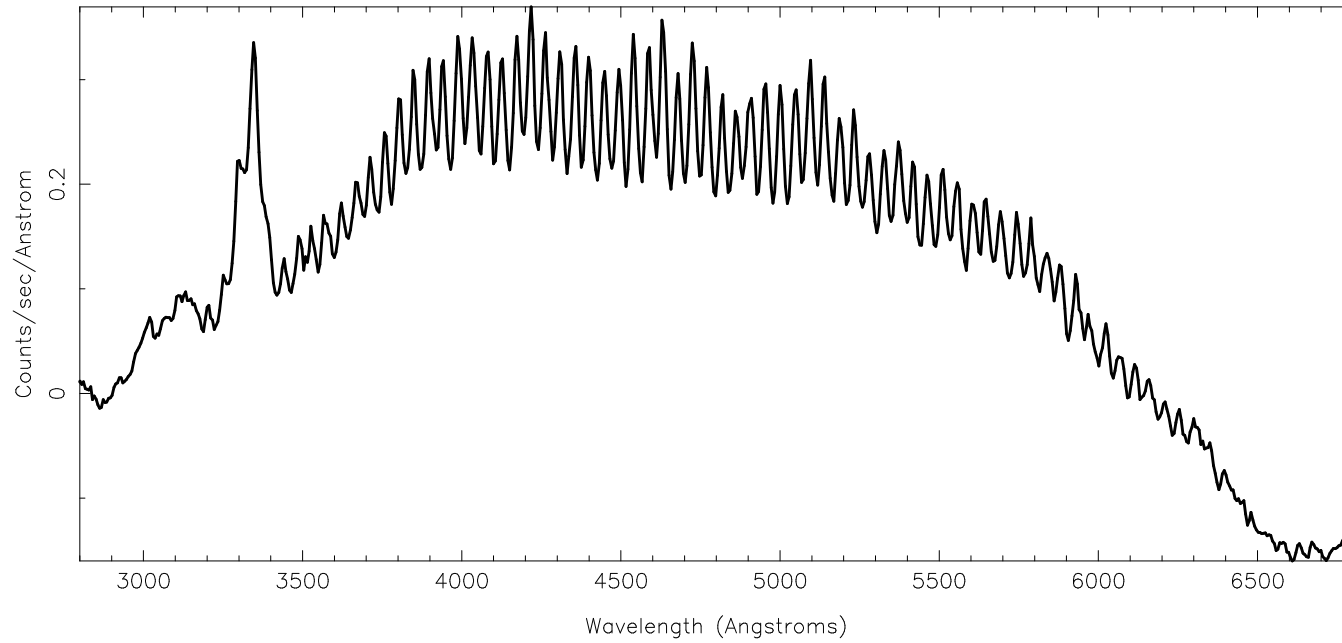

XMM - OM - IMAGING - Filename: product/P0151160201OMS014SPECTR0000.FIT
- Obs ID: 0151160201 - Exp ID: 0151160201014 - Filter: GRISM2 (Visual)
Spec.No: 1 - ID: 001 - RA: 276.562083 - DEC: -14.8475 - XY= [219, 115] - Object: TARGET
Start: 2003-03-08T10:14:32.000 - Stop: 2003-03-08T10:28:52.000 - Exp.time: 860 secs

OM GRISM SPECTRA, BACKGROUND SUBTRACTED - Mean value=0.09319586 - Aver.Err.= 3.35708×10^{-3}

BACKGROUND RATES - Mean value= 8.61917×10^{-3} - Aver.Err.= 1.08029×10^{-3}

XMM - OM - IMAGING - Filename: product/P0151160201OMS014SPECTR0000.FIT
- Obs ID: 0151160201 - Exp ID: 0151160201014 - Filter: GRISM2 (Visual)
Spec.No: 1 - ID: 001 - RA: 276.562083 - DEC: -14.8475 - XY= [219, 115] - Object: TARGET
Start: 2003-03-08T10:14:32.000 - Stop: 2003-03-08T10:28:52.000 - Exp.time: 860 secs

FLUX, BACKGROUND SUBTRACTED - Mean value= 3.55904542E-14 - Aver.Err.= 2.21104335E-15