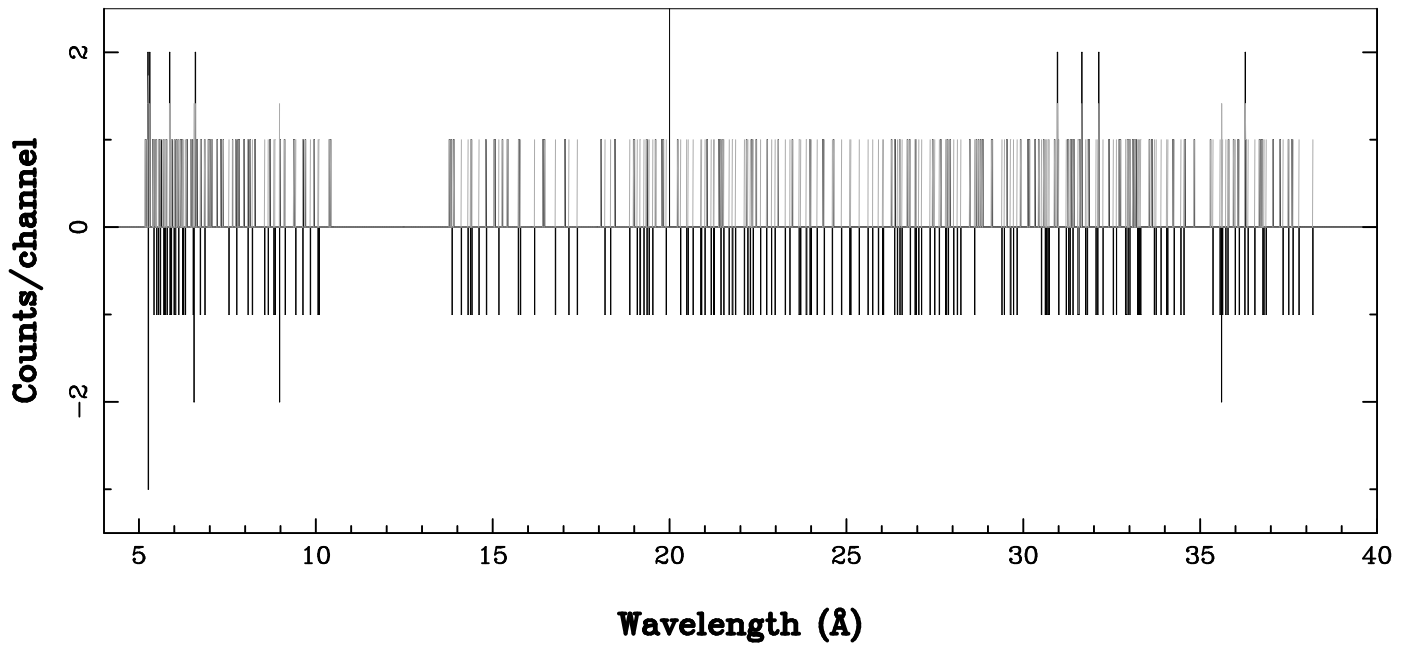

XMM - RGS1 - OBJECT: COBRA074410.9+27401 - RA: 116.0454 - DEC: 27.6697 DATE-OBS 2018-09-30T13:07:06
OBS-ID: 0822400201 - EXP-ID: Indef - Exp. Time: 1480.67395019531 DATE-END 2018-09-30T13:32:47
Key: - data - errors

SOURCE ID: 1 - SPECTRUM ORDER: 1
PROPOSAL

NET SPECTRUM, No rebinning

SOURCE ID: 1 - SPECTRUM ORDER: 2
PROPOSAL

NET SPECTRUM, No rebinning