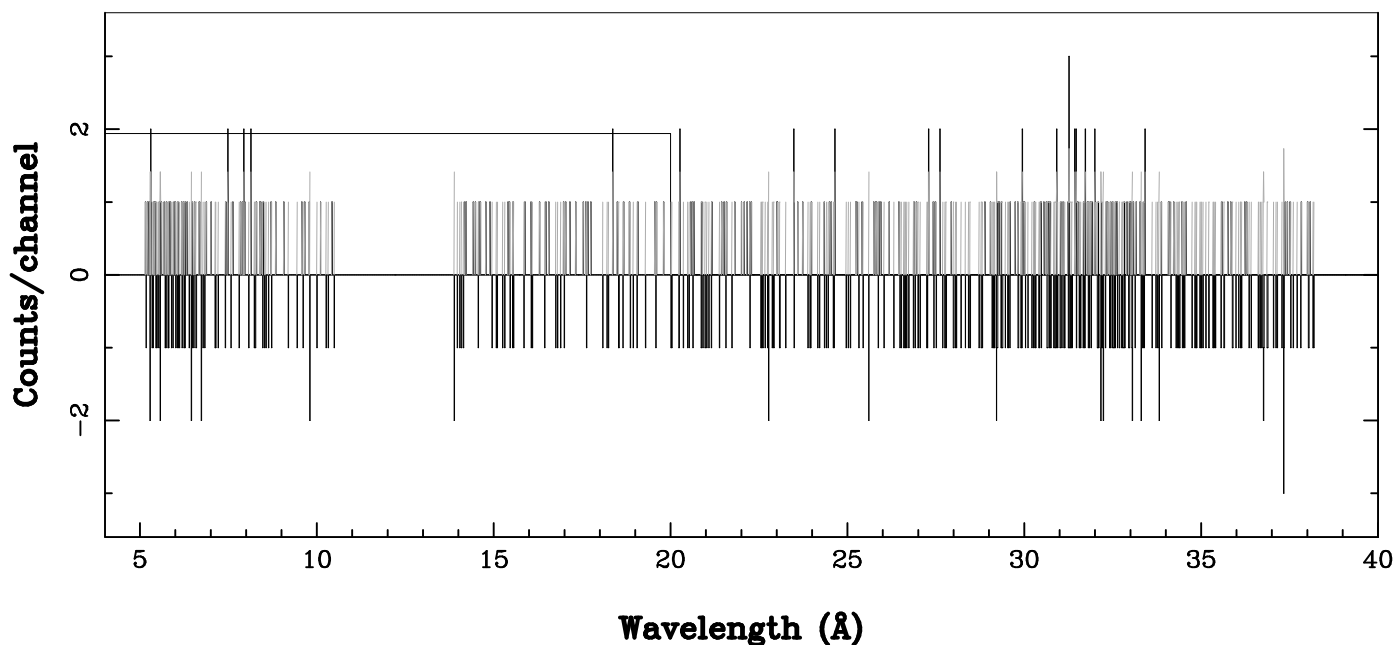

XMM - RGS1 - OBJECT: PSR J1740-3015 - RA: 265.1409 - DEC: -30.2620
OBS-ID: 0823030101 - EXP-ID: Indef - Exp. Time: 6835.45703125
Key: - data - errors

DATE-OBS 2018-09-29T18:11:29
DATE-END 2018-09-29T20:06:43

SOURCE ID: 1 - SPECTRUM ORDER: 1
PROPOSAL

NET SPECTRUM, No rebinning

SOURCE ID: 1 - SPECTRUM ORDER: 2
PROPOSAL

NET SPECTRUM, No rebinning