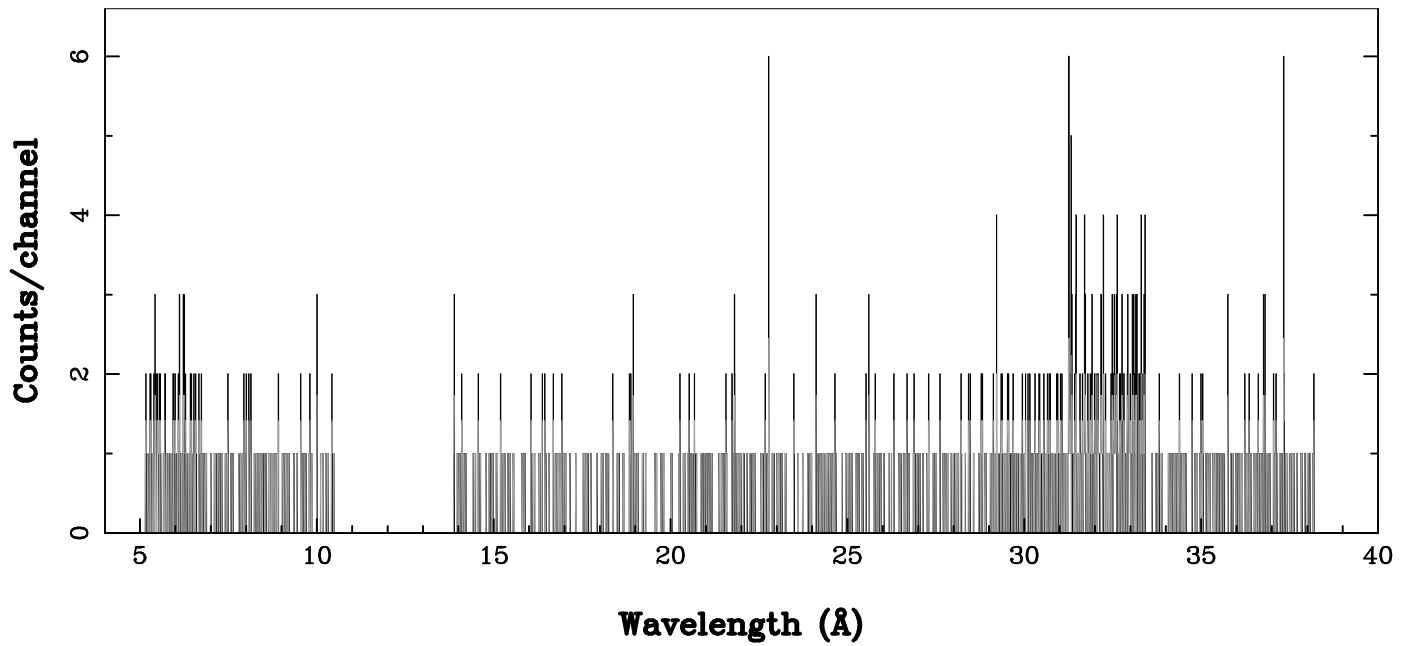

XMM - RGS1 - OBJECT: PSR J1740-3015 - RA: 265.1409 - DEC: -30.2620  
OBS-ID: 0823030101 - EXP-ID: Indef - Exp. Time: 6835.45703125  
Key: - data - errors

DATE-OBS 2018-09-29T18:11:29  
DATE-END 2018-09-29T20:06:43

SOURCE ID: 17 - SPECTRUM ORDER: 1  
WHOLE\_FIELD

SRC+BKG SPECTRUM, No rebinning

SOURCE ID: 17 - SPECTRUM ORDER: 2  
WHOLE\_FIELD

SRC+BKG SPECTRUM, No rebinning