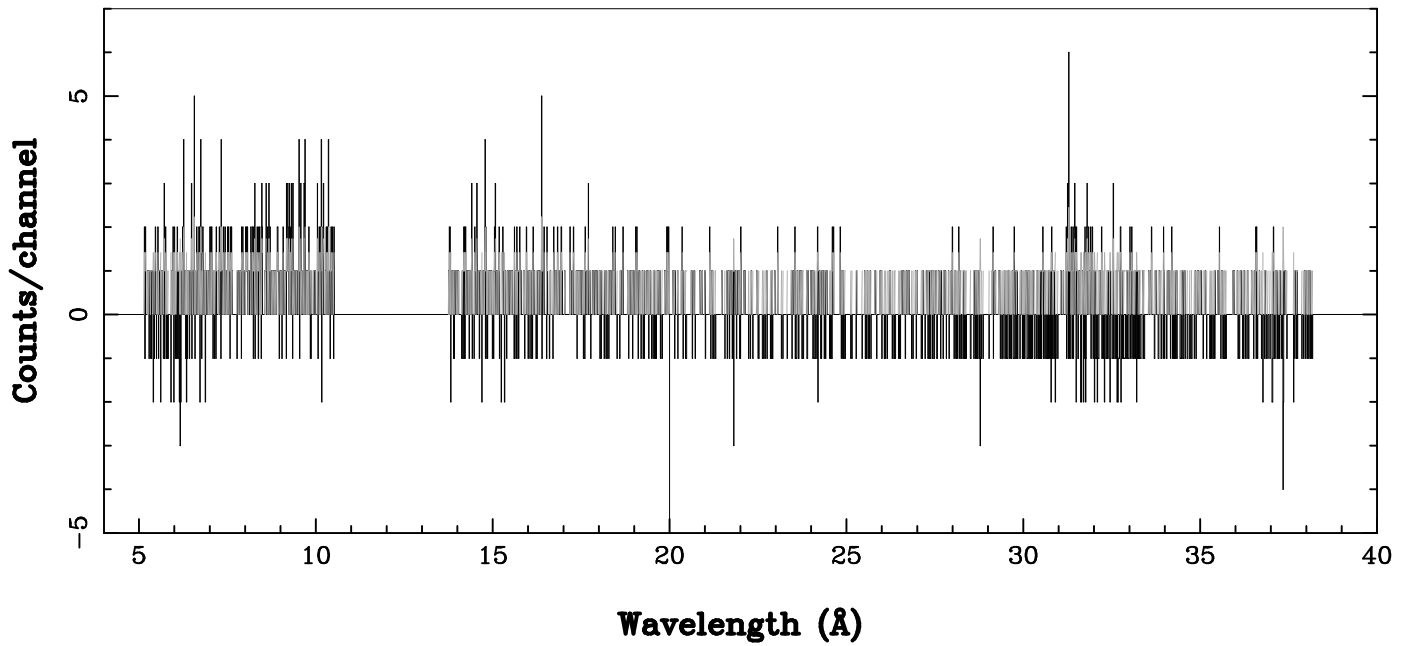

XMM - RGS1 - OBJECT: HD110432 - RA: 190.7095 - DEC: -63.0588  
OBS-ID: 0840760201 - EXP-ID: Indef - Exp. Time: 15815.6396484375  
Key: - data - errors

DATE-OBS 2019-07-21T09:45:45  
DATE-END 2019-07-21T14:11:02

SOURCE ID: 3 - SPECTRUM ORDER: 1  
EPIC00001

NET SPECTRUM, No rebinning

SOURCE ID: 3 - SPECTRUM ORDER: 2  
EPIC00001

NET SPECTRUM, No rebinning