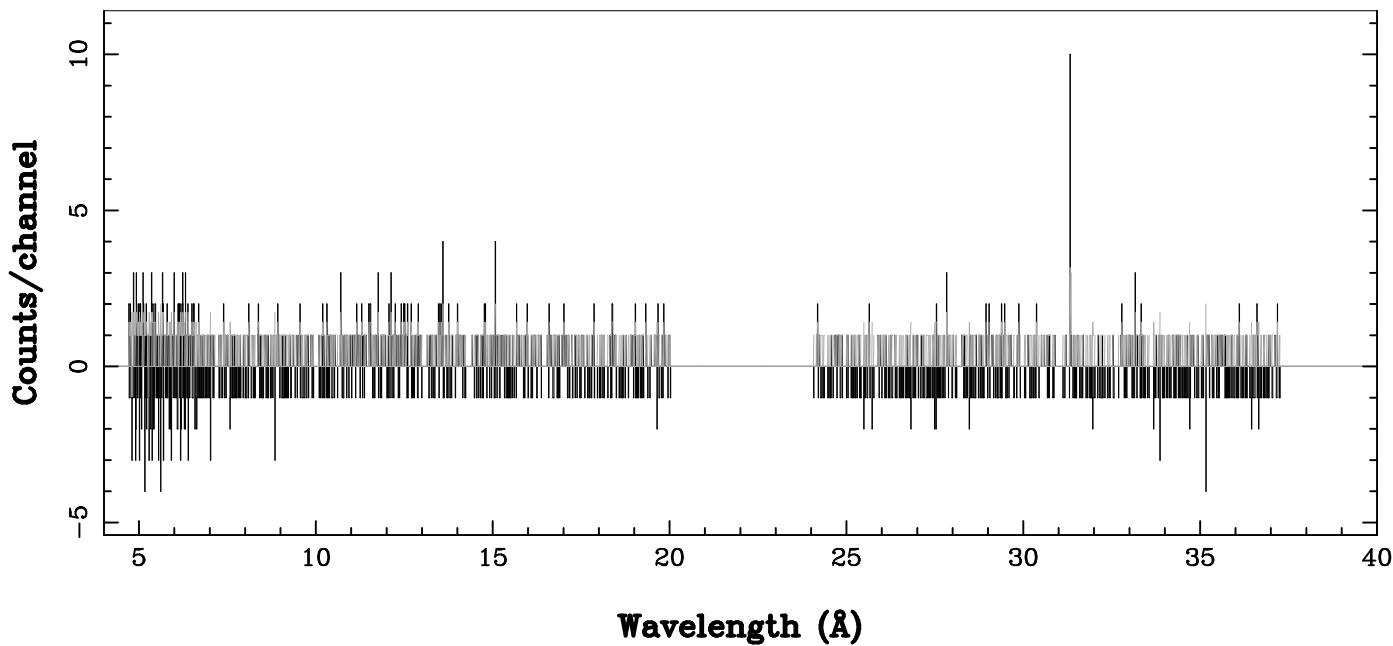

XMM - RGS2 - OBJECT: HD17505 - RA: 42.78208 - DEC: 60.41709
OBS-ID: 0840910101 - EXP-ID: Indef - Exp. Time: 8184.109375
Key: - data - errors

DATE-OBS 2020-02-02T15:15:23
DATE-END 2020-02-02T17:33:39

SOURCE ID: 3 - SPECTRUM ORDER: 1
EPIC00001

NET SPECTRUM, No rebinning

SOURCE ID: 3 - SPECTRUM ORDER: 2
EPIC00001

NET SPECTRUM, No rebinning