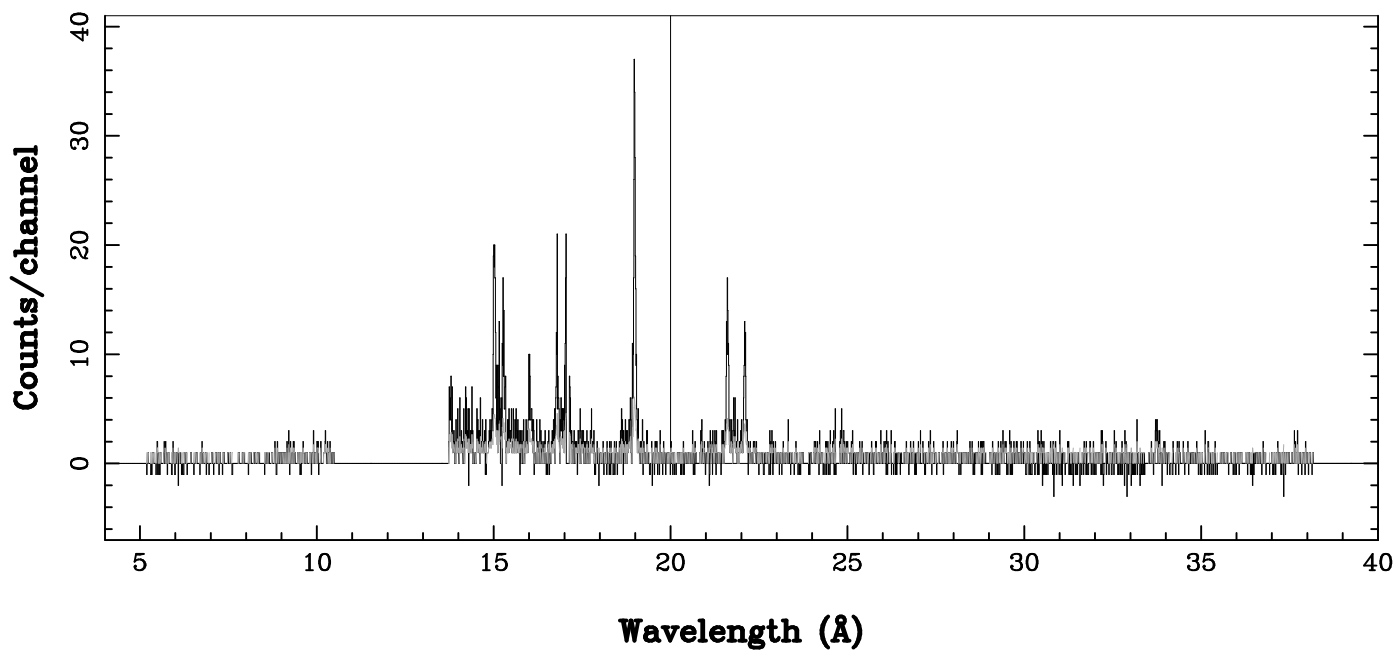

XMM - RGS1 - OBJECT: epsilon Eridani - RA: 53.22658 - DEC: -9.45807
OBS-ID: 0860190201 - EXP-ID: Indef - Exp. Time: 8755.369140625
Key: - data - errors

DATE-OBS 2020-07-22T18:14:39
DATE-END 2020-07-22T20:41:52

SOURCE ID: 3 - SPECTRUM ORDER: 1
EPIC00001

NET SPECTRUM, No rebinning

SOURCE ID: 3 - SPECTRUM ORDER: 2
EPIC00001

NET SPECTRUM, No rebinning