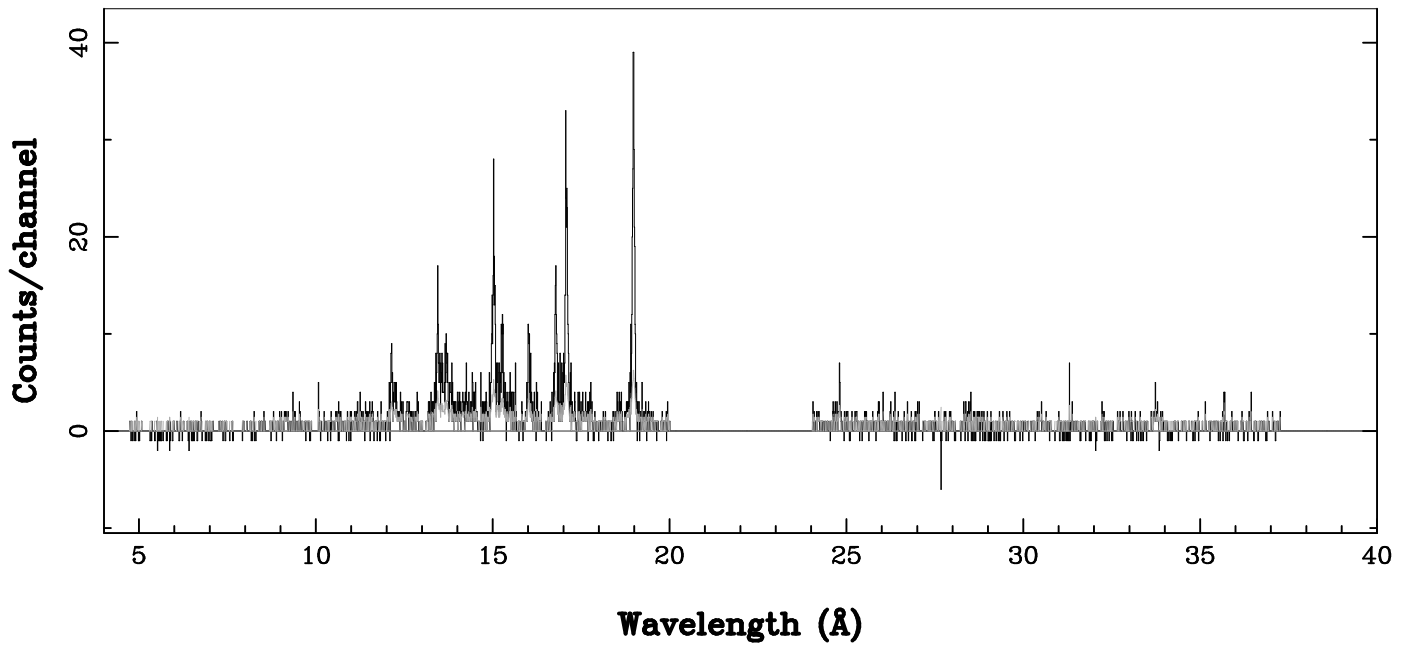

XMM - RGS2 - OBJECT: epsilon Eridani - RA: 53.22658 - DEC: -9.45807
OBS-ID: 0860190201 - EXP-ID: Indef - Exp. Time: 8726.8662109375
Key: - data - errors

DATE-OBS 2020-07-22T18:14:47
DATE-END 2020-07-22T20:41:54

SOURCE ID: 3 - SPECTRUM ORDER: 1
EPIC00001

NET SPECTRUM, No rebinning

SOURCE ID: 3 - SPECTRUM ORDER: 2
EPIC00001

NET SPECTRUM, No rebinning